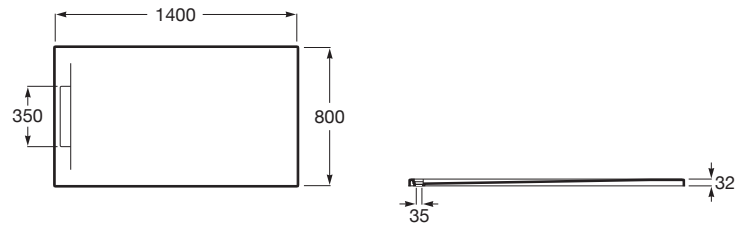

PYROS

Plato de ducha extraplano de STONEX®

MEDIDAS

Longitud	1400 mm
Anchura	800 mm
Altura	32 mm

COLORES Y ACABADOS

PVPR (IVA INCLUIDO)

554,18 €

DIBUJOS TÉCNICOS

CARACTERÍSTICAS

Plato de ducha extraplano de STONEX®. Superficie antideslizante con textura de arena. Incluye desagüe de gran caudal y sifón extraíble con cestillo para facilitar su limpieza.

Cortable

Desagüe incluido

Forma: Rectangular

Material: STONEX®

Profundidad: Extraplano (menos de 45 mm)

Tipo de fondo antideslizante: Integrado

Tipo de instalación: Empotrado / Nicho

Fondo antideslizante

Pyros

Con un desagüe integrado de reducidas dimensiones y carácter arquitectónico, Pyros permite maximizar el área de ducha y dotar al ambiente de un punto adicional de sofisticación. El desagüe de alta capacidad y sus pendientes progresivas facilitan la rápida evacuación del agua, evitando que quede estancada y pueda llegar a desbordar.